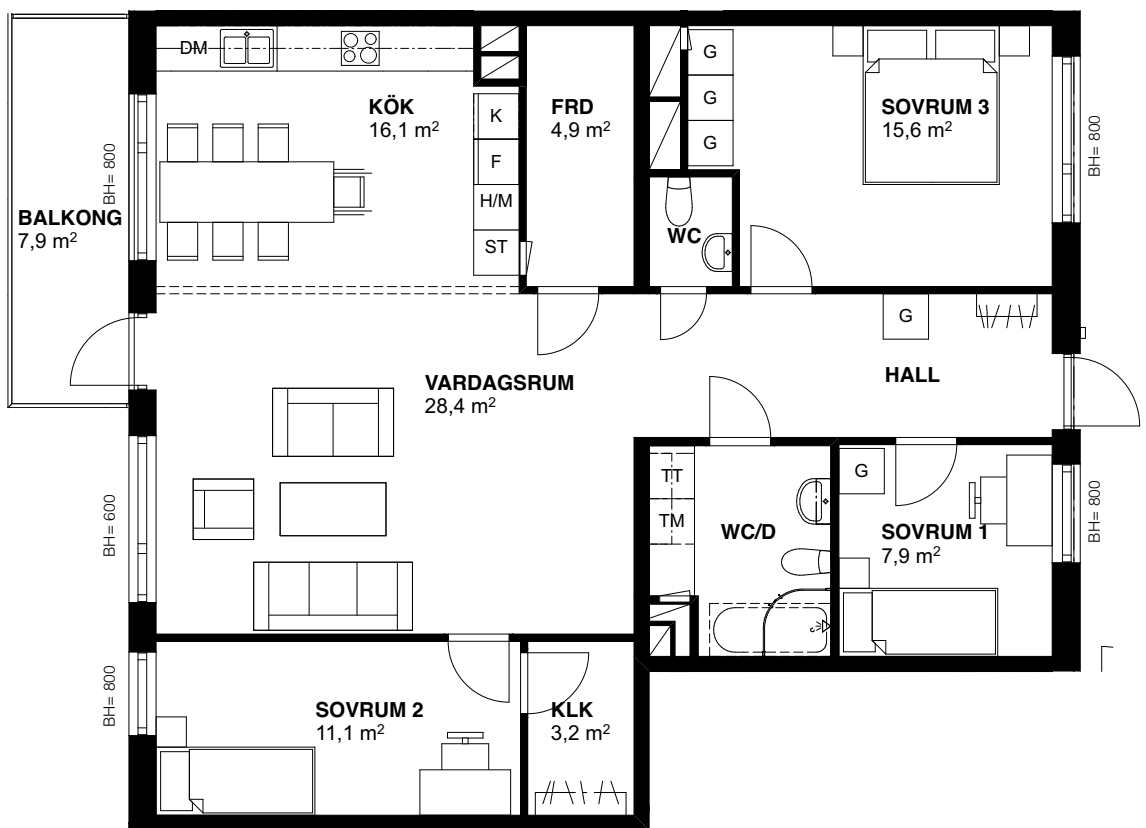

# BRF Sjöglimten i Huddinge

4 RUM OCH KÖK 109 m<sup>2</sup>

LGH 1507

Upprättad: 2020 09 17

Planlösning är preliminär och vi förbehåller oss rätt till ändringar.

Omfattning och storlek på schakt kan komma att justeras.

Ytor är ungefärliga.

Skala 1:100