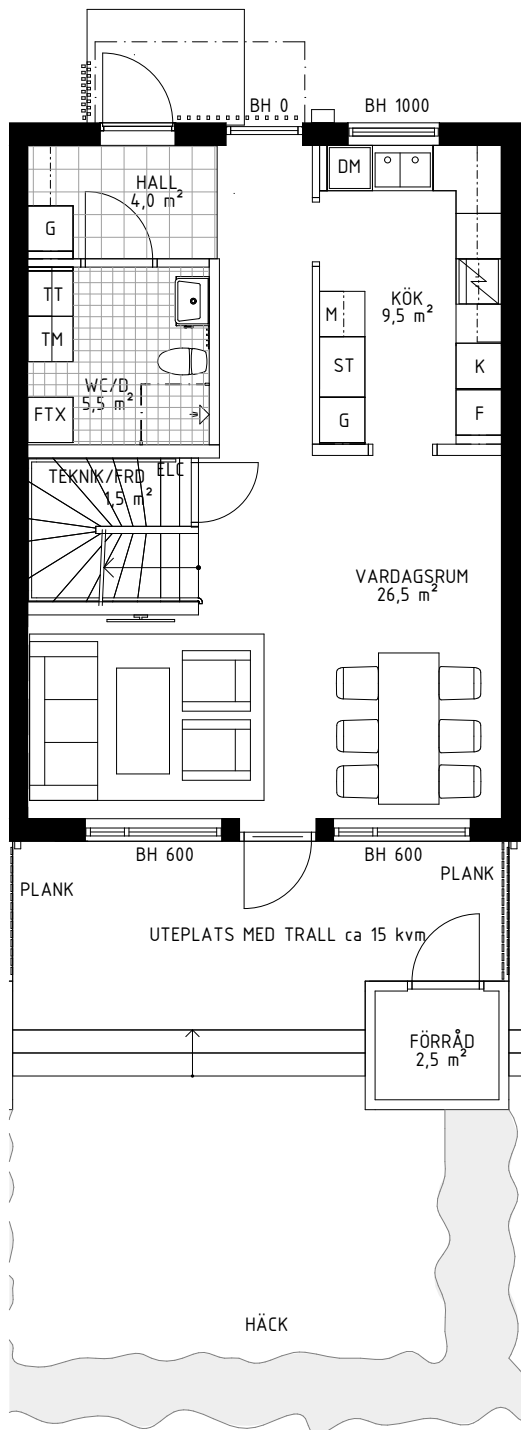

BRF Fyrklövern, Upplands väsby

6 ROK 138,5 m²
RADHUS 17

PLAN 1