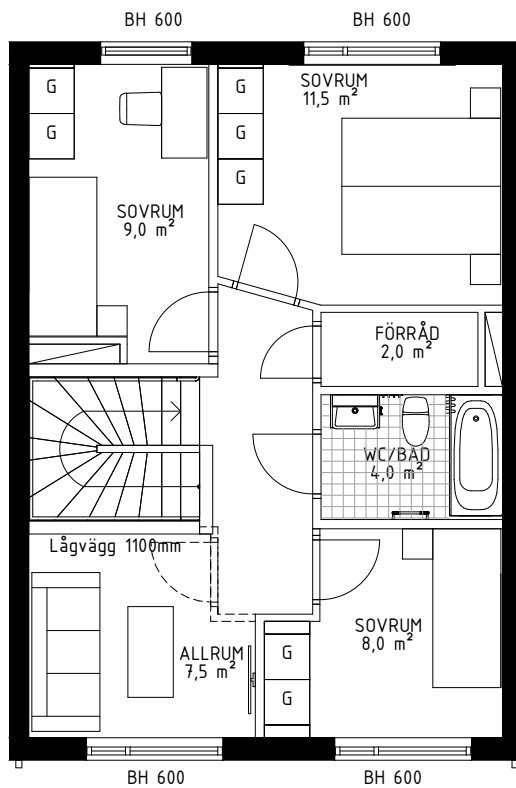

BH anger fönsters ungefärliga höjd över golv

DATUM: 2022-05-10

Planlösningen är preliminär och vi förbehåller oss rätten till ändringar.
Omfattning och storlek på schakt kan komma att justeras.
Ytor är ungefärliga.

Skala 1:100

BRF Fyrklövern, Upplands väsby

6 ROK 138,5 m²
RADHUS 5

Orienteringsfigur

FÖRKLARINGAR

- TM Tvättmaskin
- TT Torktumlare
- G Garderob
- K Kyl
- F Frys

- DM Diskmaskin
- Spis med häll och ugn
- ST Städsåp
- FTX FTX
- M Micro i överskåp
- Klädstång/hatthylla
- Överskåp
- ELC Elcentral