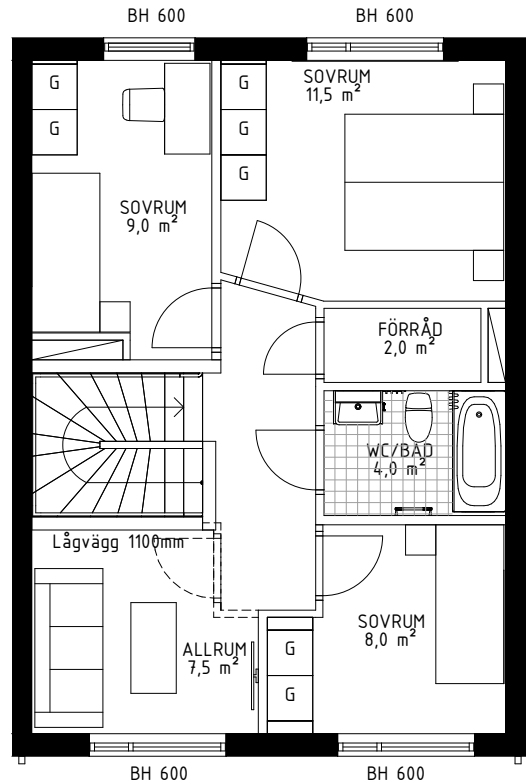

BH anger fönsters ungefärliga höjd över golv

DATUM: 2022-05-10

Planlösningen är preliminär och vi förbehåller oss rätten till ändringar.
Omfattning och storlek på schakt kan komma att justeras.
Ytor är ungefärliga.

Skala 1:100

BRF Fyrklöver, Upplands väsby

6 ROK 138,5 m²
RADHUS 9

PLAN 1

Orienteringsfigur

PLAN 2

FÖRKLARINGAR

TM	Tvättmaskin	DM	Diskmaskin
TT	Torktumlare	Spis	Spis med häll och ugn
G	Garderob	ST	Städsåp
K	Kyl	FTX	FTX
F	Frys	M	Micro i överskåp
		Klädstång	Klädstång/hatthylla
		Överskåp	Överskåp
		ELC	Elcentral