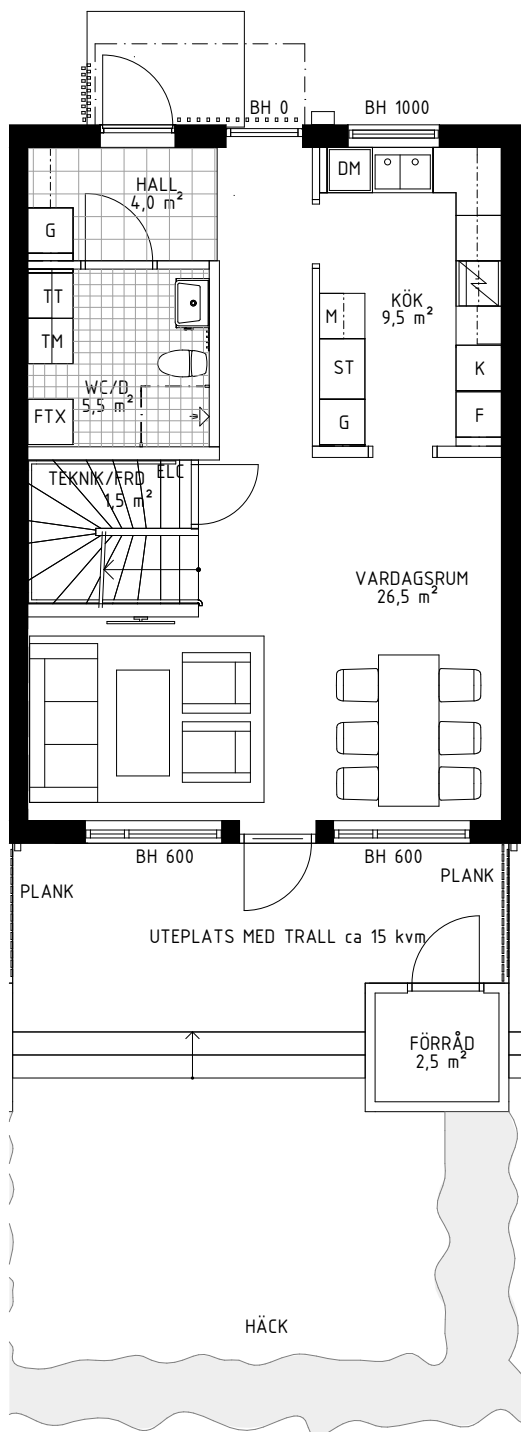

BRF Fyrklövern, Upplands väsby

6 ROK 138,5 m²
RADHUS 8

PLAN 1