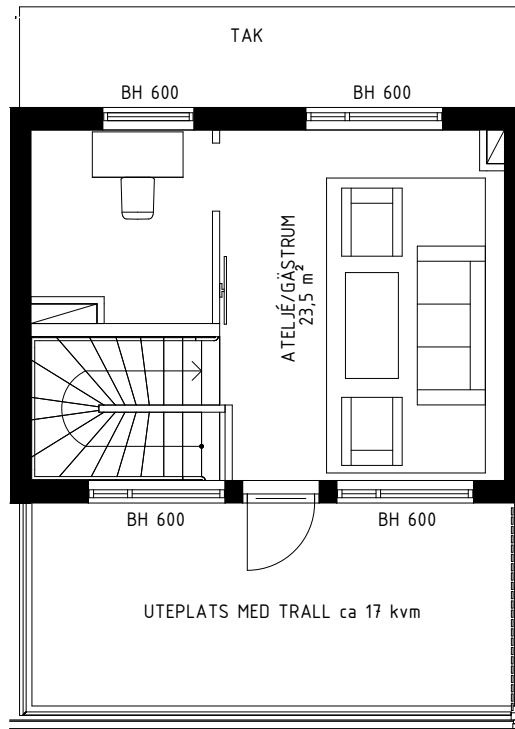

BRF Fyrklöver, Upplands väsby

PLAN 3
RADHUS 13

Orienteringsfigur

FÖRKLARINGAR

- TM Tvättmaskin
- TT Torktumlare
- G Garderob
- K Kyl
- F Frys

- DM Diskmaskin
- Spis med häll och ugn
- ST Städskåp
- FTX FTX
- M Micro i överskåp
- Klädstång/hatthylla
- Överskåp
- ELC Elcentral

BH anger fönsters ungefärliga höjd över golv

DATUM: 2022-05-10

Planlösningen är preliminär och vi förbehåller oss rätten till ändringar.
Omfattning och storlek på schakt kan komma att justeras.
Ytor är ungefärliga.

Skala 1:100