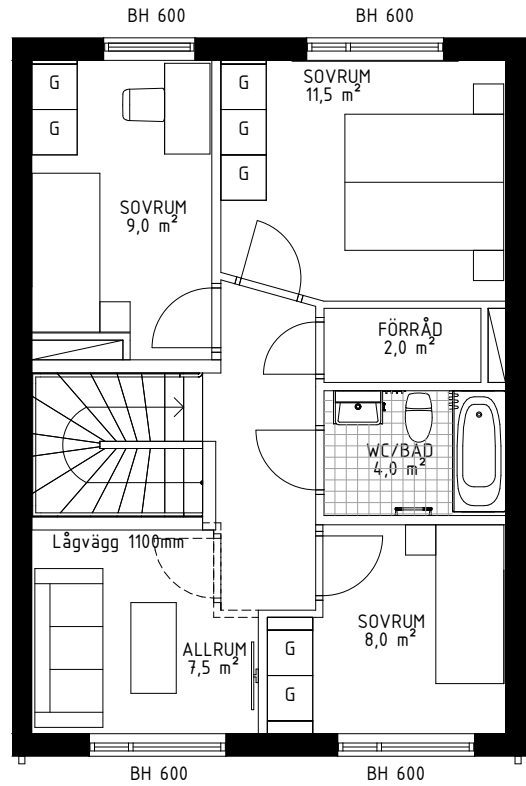

Skala 1:100

BRF Fyrklövern, Upplands väsby

6 ROK 138,5 m²
RADHUS 18

PLAN 1

PLAN 2

FÖRKLARINGAR

	Tvättmaskin		Diskmaskin
	Torktumlare		Spis med häll och ugn
	Garderob		Städkåp
	Kyl		FTX
	Frys		Micro i överskåp
			Klädstång/hatthylla
			Överskåp
			ELC Elcentral