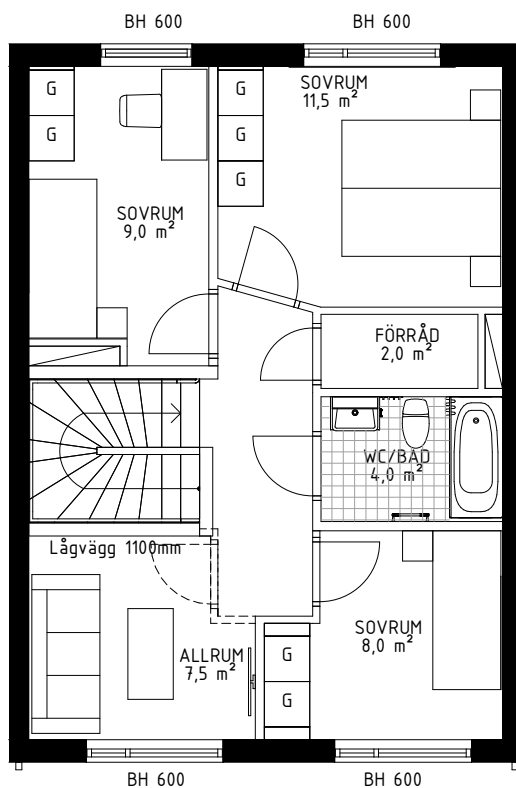

- DM Diskmaskin
- Spis med häll och ugn
- ST Städsåp
- FTX FTX
- M Micro i överskåp
- Klädstång/hatthylla
- Överskåp
- ELC Elcentral

BH anger fönsters ungefärliga höjd över golv

DATUM: 2022-05-10

Planlösningen är preliminär och vi förbehåller oss rätten till ändringar.
Omfattning och storlek på schakt kan komma att justeras.
Ytor är ungefärliga.

Skala 1:100

BRF Fyrklövern, Upplands väsby

6 ROK 138,5 m²
RADHUS 8

PLAN 1

Orienteringsfigur

PLAN 2

FÖRKLARINGAR

- TM Tvättmaskin
- TT Torktumlare
- G Garderob
- K Kyl
- F Frys