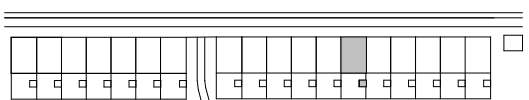

Orienteringsfigur