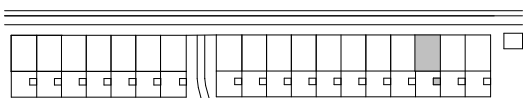

Orienteringsfigur