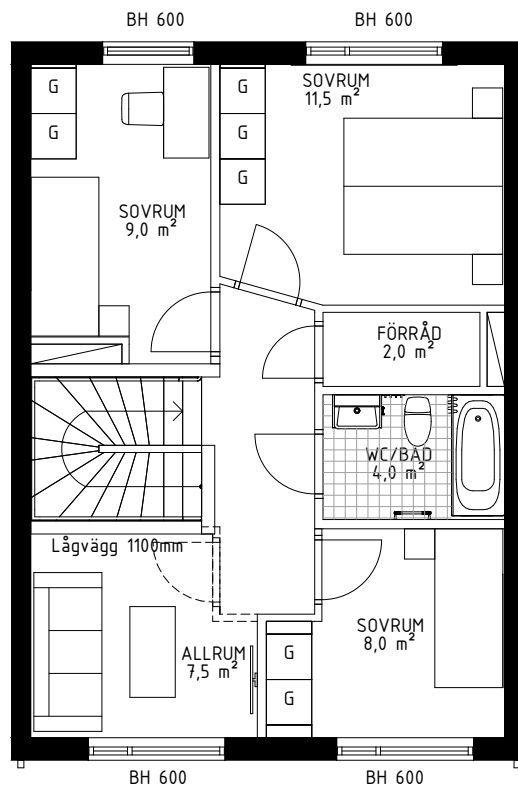

BH anger fönsters ungefärliga höjd över golv

Orienteringsfigur

DATUM: 2022-05-10

Planlösningen är preliminär och vi förbehåller oss rätten till ändringar.
Omfattning och storlek på schakt kan komma att justeras.
Ytor är ungefärliga.

Skala 1:100

BRF Fyrklövern, Upplands väsby

5 ROK 110 m²
RADHUS 2

Orienteringsfigur

FÖRKLARINGAR

- TM Tvättmaskin
- TT Torktumlare
- G Garderob
- K Kyl
- F Frys

- DM Diskmaskin
- Spis med häll och ugn
- ST Städsåp
- FTX FTX
- M Micro i överskåp
- Klädstång/hatthylla
- Överskåp
- ELC Elcentral

BH anger fönsters ungefärliga höjd över golv

DATUM: 2022-05-10

Planlösningen är preliminär och vi förbehåller oss rätten till ändringar.
Omfattning och storlek på schakt kan komma att justeras.
Ytor är ungefärliga.