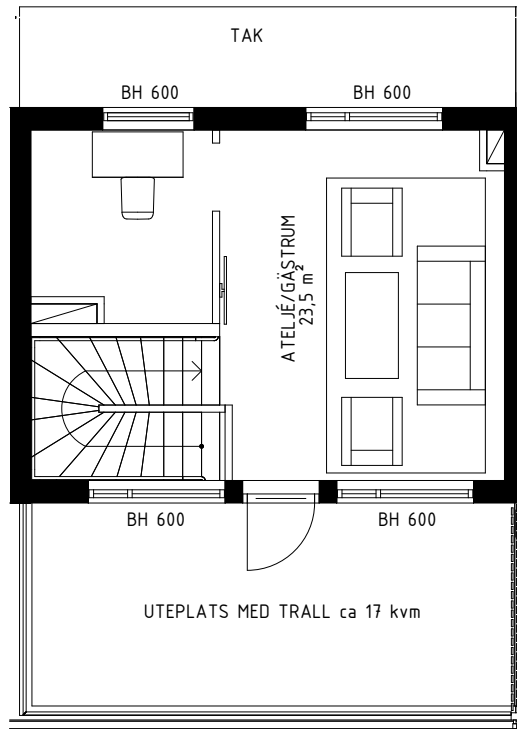

BRF Fyrklövern, Upplands väsby

PLAN 3
RADHUS 8

Orienteringsfigur

FÖRKLARINGAR

TM	Tvättmaskin
TT	Torktumlare
G	Garderob
K	Kyl
F	Frys

DM	Diskmaskin
	Spis med häll och ugn
ST	Städsåp
FTX	FTX
M	Micro i översåp
	Klädstång/hatthylla
	Översåp
ELC	Elcentral

BH anger fönsters ungefärliga höjd över golv

DATUM: 2022-05-10

Planlösningen är preliminär och vi förbehåller oss rätten till ändringar.
Omfattning och storlek på schakt kan komma att justeras.
Ytor är ungefärliga.

Skala 1:100