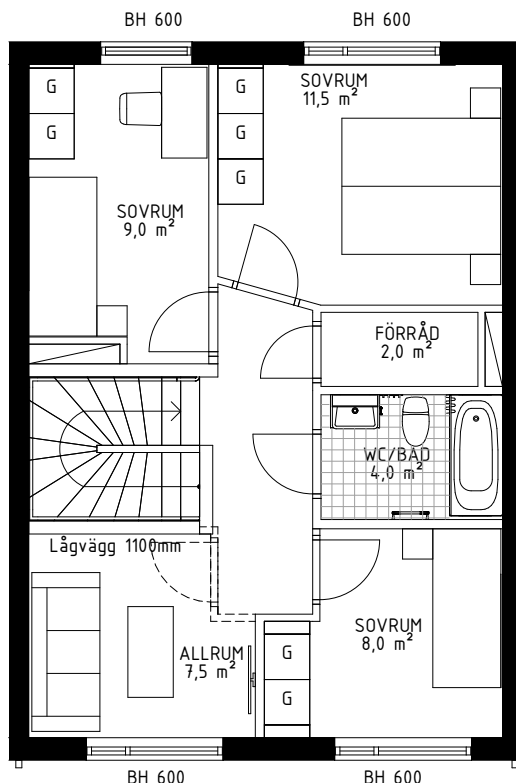

Skala 1:100

BRF Fyrklövern, Upplands väsby

5 ROK 110 m²
RADHUS 16

PLAN 1

Orienteringsfigur

PLAN 2

FÖRKLARINGAR

- TM Tvättmaskin
- TT Torktumlare
- G Garderob
- K Kyl
- F Frys