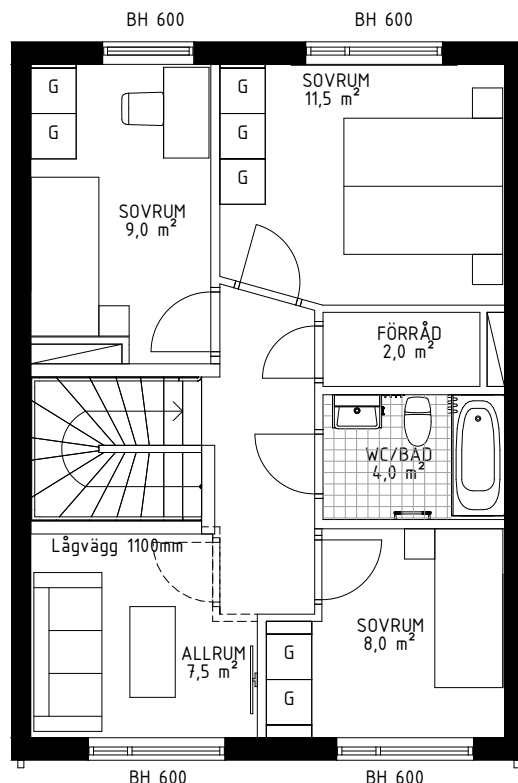

BH anger fönsters ungefärliga höjd över golv

DATUM: 2022-05-10

Planlösningen är preliminär och vi förbehåller oss rätten till ändringar.
Omfattning och storlek på schakt kan komma att justeras.
Ytor är ungefärliga.

Skala 1:100

BRF Fyrklövern, Upplands väsby

6 ROK 138 m²
RADHUS 14

Orienteringsfigur

FÖRKLARINGAR

TM	Tvättmaskin	DM	Diskmaskin
TT	Torktumlare	Spis med häll och ugn	
G	Garderob	ST	Städsåp
K	Kyl	FTX	FTX
F	Frys	M	Micro i överskåp
		Klädstång/hatthylla	
		Överskåp	
		ELC	Elcentral