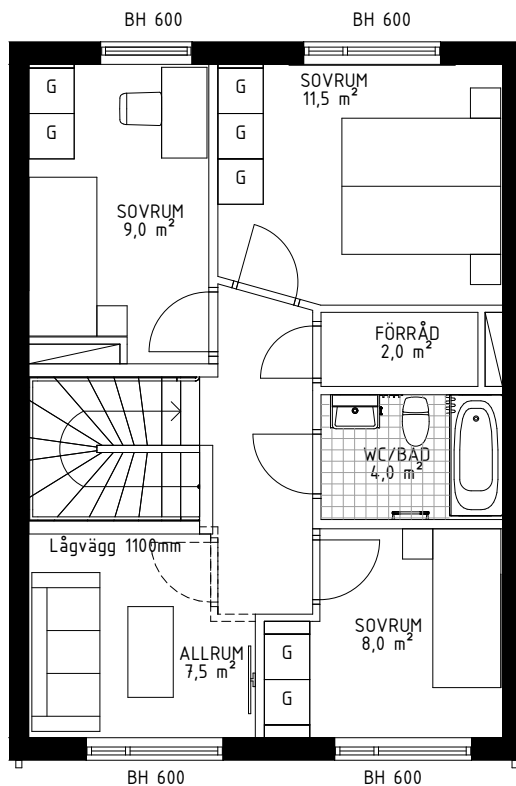

BH anger fönsters ungefärliga höjd över golv

DATUM: 2022-05-10

Planlösningen är preliminär och vi förbehåller oss rätten till ändringar.
Omfattning och storlek på schakt kan komma att justeras.
Ytor är ungefärliga.

Skala 1:100

BRF Fyrklövern, Upplands väsby

5 ROK 110 m²
RADHUS 7

PLAN 1

Orienteringsfigur

PLAN 2

FÖRKLARINGAR

- TM Tvättmaskin
- TT Torktumlare
- G Garderob
- K Kyl
- F Frys

- DM Diskmaskin
- Spis med häll och ugn
- ST Städsåp
- FTX FTX
- M Micro i överskåp
- Klädstång/hatthylla
- Överskåp
- ELC Elcentral

BH anger fönsters ungefärliga höjd över golv

DATUM: 2022-05-10

Planlösningen är preliminär och vi förbehåller oss rätten till ändringar.
Omfattning och storlek på schakt kan komma att justeras.
Ytor är ungefärliga.