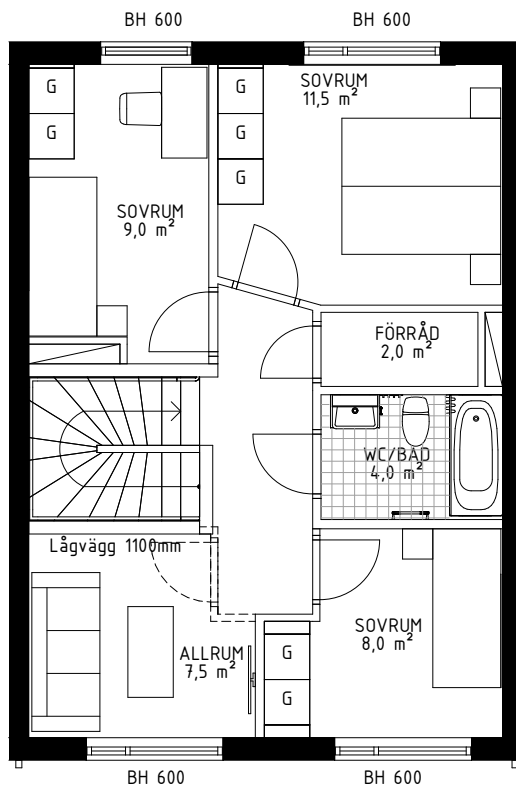

BH anger fönsters ungefärliga höjd över golv

DATUM: 2022-05-10

Planlösningen är preliminär och vi förbehåller oss rätten till ändringar.
Omfattning och storlek på schakt kan komma att justeras.
Ytor är ungefärliga.

Skala 1:100

BRF Fyrklövern, Upplands väsby

6 ROK 138,5 m²
RADHUS 4

Orienteringsfigur

FÖRKLARINGAR

- TM Tvättmaskin
- TT Torktumlare
- G Garderob
- K Kyl
- F Frys

- DM Diskmaskin
- Spis med häll och ugn
- ST Städsåp
- FTX FTX
- M Micro i överskåp
- Klädstång/hatthylla
- Överskåp
- ELC Elcentral