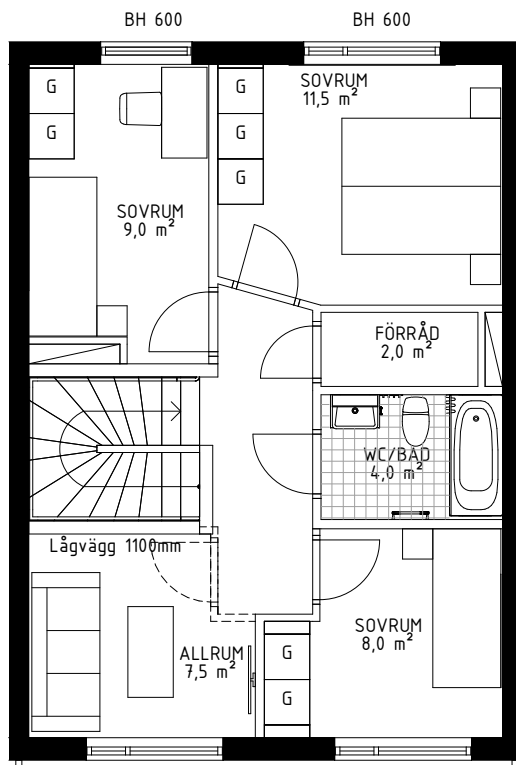

BH anger fönsters ungefärliga höjd över golv

DATUM: 2022-05-10

Planlösningen är preliminär och vi förbehåller oss rätten till ändringar.
Omfattning och storlek på schakt kan komma att justeras.
Ytor är ungefärliga.

Skala 1:100

BRF Fyrklövern, Upplands väsby

6 ROK 138 m²
RADHUS 13

PLAN 1

Orienteringsfigur

PLAN 2

FÖRKLARINGAR

- TM Tvättmaskin
- TT Torktumlare
- G Garderob
- K Kyl
- F Frys

- DM Diskmaskin
- Spis med häll och ugn
- ST Städsåp
- FTX FTX
- M Micro i överskåp
- Klädstång/hatthylla
- Överskåp
- ELC Elcentral

BH anger fönsters ungefärliga höjd över golv

DATUM: 2022-05-10

Planlösningen är preliminär och vi förbehåller oss rätten till ändringar. Omfattning och storlek på schakt kan komma att justeras. Ytor är ungefärliga.