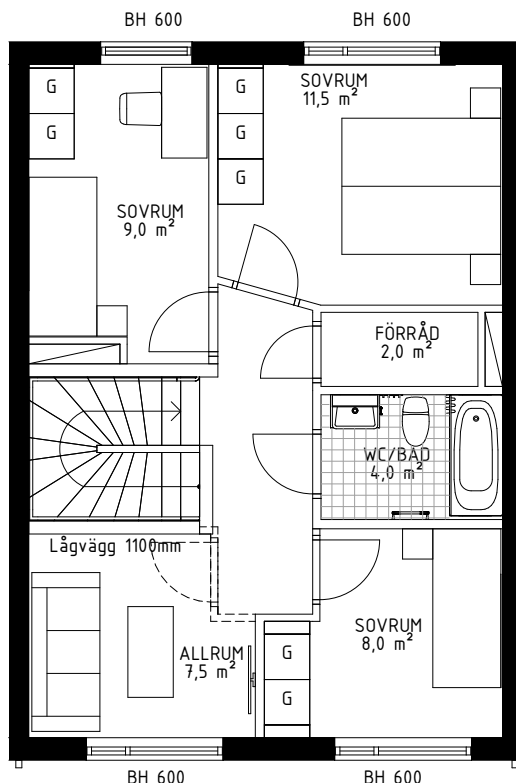

PLAN 2

FÖRKLARINGAR

- TM Tvättmaskin
- TT Torktumlare
- G Garderob
- K Kyl
- F Frys

- DM Diskmaskin
- Spis med häll och ugn
- ST Städsåp
- FTX FTX
- M Micro i överskåp
- Klädstång/hatthylla
- Överskåp
- ELC Elcentral

BH anger fönsters ungefärliga höjd över golv

DATUM: 2022-05-10

Planlösningen är preliminär och vi förbehåller oss rätten till ändringar. Omfattning och storlek på schakt kan komma att justeras. Ytor är ungefärliga.

Skala 1:100